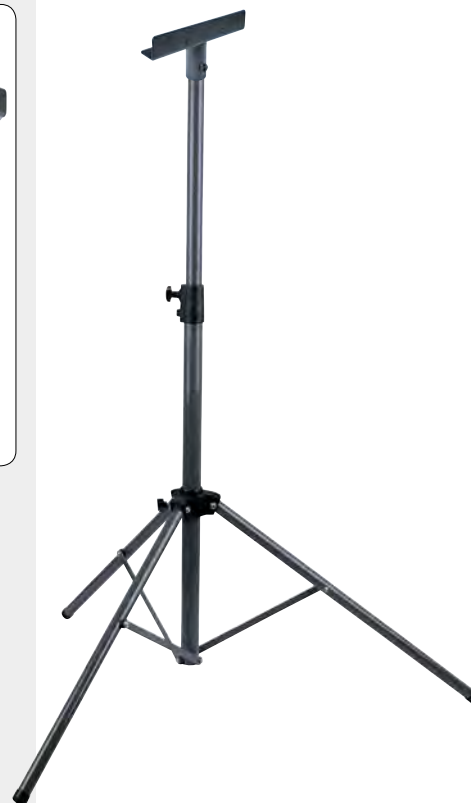

Art. no.	Volt	A	size	kg	PU
130339	7.4	13,2	130 x 115 x 45 mm	0,710	1

Magnetic holder for "HUPlight50"

- magnetic
- extra-strong magnet

Art. no.	size	kg	PU
130340	170 x 140 x 40 mm	0,470	1

Stand for "HUPlight50"

- Dimensions: 115 x 115 x 180 (Height) cm
- Adjustable height maximum height 1.80 m

Art. no.	size	kg	PU
130342	1150 x 1150 x 1800 mm	1,470	1