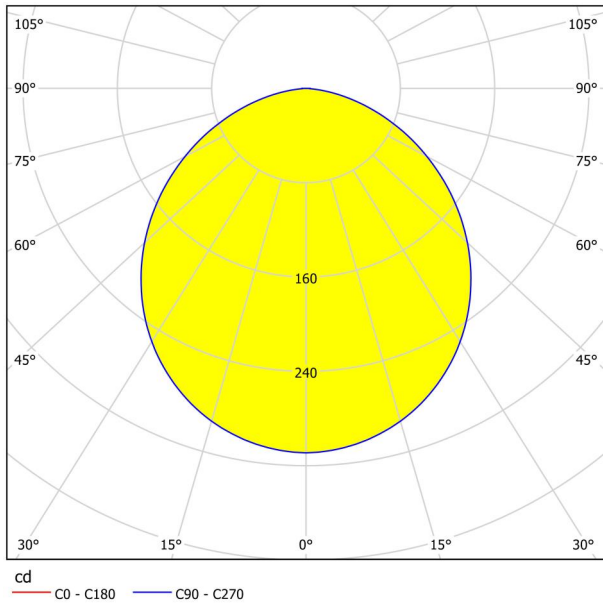

THE FUNCTIONAL GUARANTEE ONLY APPLIES TO THE USE OF THE PRODUCTS IN THE PRIVATE SECTOR AND NOT TO PRODUCTS THAT ARE USED COMMERCIALY (E.G. IN RESTAURANTS, HOTELS, RESORTS), ON A COMMUNAL LEVEL OR IN GENERAL AREAS OF MULTI-PARTY HOUSES.