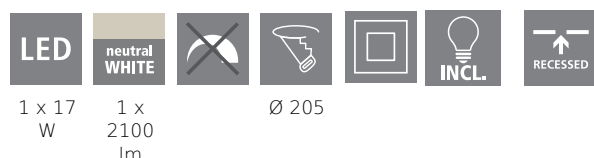

Technical Information

Apsaugos laipsnis	IP20
Apsaugos klasė	2
Pagrindinė įtampa	220-240V,50/60Hz
Veikimo įtampa	220-240V,50/60Hz
Dimmable	
Vat 1	17
Max.Watt incl.transformer/driver	18W

Illuminant 1

Lempos lizdo / šviesos šaltinio skaičius 1 1

Lizdo tipas 1	LED
Šviestuvo tipas 1	LED
Lemputė yra komplekte 1	Įskaitant
Kiekviena lempos lizdas / šviesos šaltinis 1	2100

Kelvin 1	4000
šviesi spalva 1	WHITE
Energijos vartojimo efektyvumo klasė	

Dimmable

Info changeability□light source/driver Šviesos šaltinis +transformatorius gali būti pakeistas specialisto