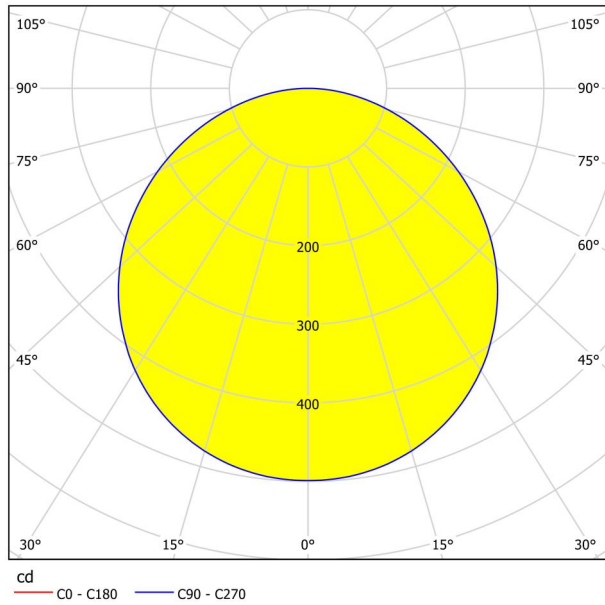

99155 FUEVA 5

THE FUNCTIONAL GUARANTEE ONLY APPLIES TO THE USE OF THE PRODUCTS IN THE PRIVATE SECTOR AND NOT TO PRODUCTS THAT ARE USED COMMERCIALY (E.G. IN RESTAURANTS, HOTELS, RESORTS), ON A COMMUNAL LEVEL OR IN GENERAL AREAS OF MULTI-PARTY HOUSES.