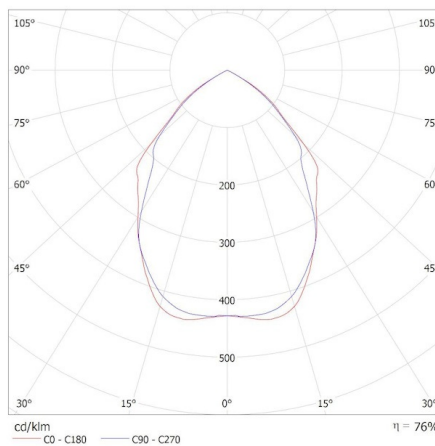

KANLUX S.A. (kat 33139) ATL2 GU10-B + IQ-LED ... 6,5W / Krzywa rozsyłu światła (biegunowo)