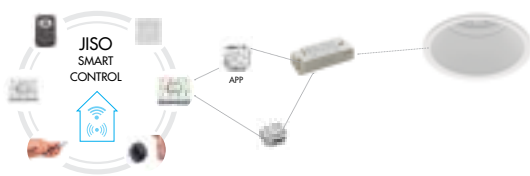

Compatible lighting with installations that require UGR<19
Compatible con instalaciones que requieren UGR<19
Compatible avec les installations nécessitant UGR <19

Colores / Colours / Couleurs

90 Blanco Técnico / Technical White
/ Blanc Technique

01 Negro / Black / Noir

09 Oro Técnico / Technical Gold /
Or Technique

Accesorios / Accessories / Accessoires

JISO Smart Control

1DH3

1DH1

1DH0

1PHB - GU10-GZ10