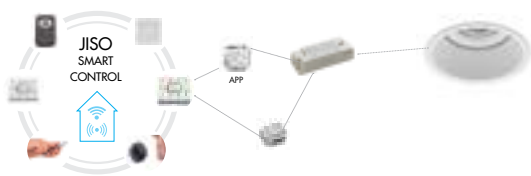

Compatible lighting with installations that require UGR<19  
Compatible con instalaciones que requieren UGR<19  
Compatible avec les installations nécessitant UGR <19

Colores / Colours / Couleurs

90 Blanco Técnico / Technical White  
/ Blanc Technique

01 Negro / Black / Noir

Accesorios / Accessories / Accessoires

JISO Smart Control

1DH3

1DH1

1DH0

1PHB - GU10-GZ10

1PHG - GU10 100-240V