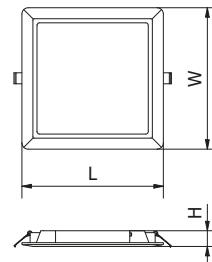

LOUIS

LD-LSW0xxW-NB

LD-LSWKxxW-NB

LD-LSW003W-NB	3W	240lm	51 g	5902801226113
LD-LSW006W-NB	6W	480lm	54 g	5902801226397
LD-LSW015W-NB	15W	1200lm	133 g	5902801226373
LD-LSW024W-NB	24W	1920lm	245 g	5902801225949
LD-LSWK03W-NB	3W	240lm	53 g	5902801226205
LD-LSWK06W-NB	6W	480lm	60 g	5902801225956
LD-LSWK15W-NB	15W	1200lm	148 g	5902801226427
LD-LSWK24W-NB	24W	1920lm	280 g	5902801226410

	D	H	A
LD-LSW003W-NB	Ø90 mm	24 mm	Ø75 mm
LD-LSW006W-NB	Ø90 mm		Ø75 mm
LD-LSW015W-NB	Ø150 mm		Ø135 mm
LD-LSW024W-NB	Ø225 mm		Ø206 mm

	L	W	H	A1	A2
LD-LSWK03W-NB	86 mm	86 mm	24 mm	75 mm	75 mm
LD-LSWK06W-NB	86 mm	86 mm		75 mm	75 mm
LD-LSWK15W-NB	150 mm	150 mm		135 mm	135 mm
LD-LSWK24W-NB	225 mm	225 mm		206 mm	206 mm