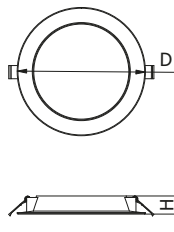

LOUIS

LD-LSW0xxW-NB

LD-LSWKxxW-NB

LD-LSW003W-NB	3W	240lm	51 g	5902801226113
LD-LSW006W-NB	6W	480lm	54 g	5902801226397
LD-LSW015W-NB	15W	1200lm	133 g	5902801226373
LD-LSW024W-NB	24W	1920lm	245 g	5902801225949
LD-LSWK03W-NB	3W	240lm	53 g	5902801226205
LD-LSWK06W-NB	6W	480lm	60 g	5902801225956
LD-LSWK15W-NB	15W	1200lm	148 g	5902801226427
LD-LSWK24W-NB	24W	1920lm	280 g	5902801226410

	D	H	A
LD-LSW003W-NB	Ø90 mm	24 mm	Ø75 mm
LD-LSW006W-NB	Ø90 mm		Ø75 mm
LD-LSW015W-NB	Ø150 mm		Ø135 mm
LD-LSW024W-NB	Ø225 mm		Ø206 mm

	L	W	H	A1	A2
LD-LSWK03W-NB	86 mm	86 mm	24 mm	75 mm	75 mm
LD-LSWK06W-NB	86 mm	86 mm		75 mm	75 mm
LD-LSWK15W-NB	150 mm	150 mm		135 mm	135 mm
LD-LSWK24W-NB	225 mm	225 mm		206 mm	206 mm