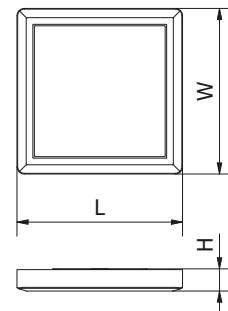

**LOUIS**

LD-LSN0xxW-NB

LD-LSNKxxW-NB

LD-LSN006W-NB	6W	480lm	98 g	5902801226366
LD-LSN012W-NB	12W	960lm	155 g	5902801226090
LD-LSN024W-NB	24W	1920lm	274 g	5902801225819
LD-LSNK06W-NB	6W	480lm	102 g	5902801226229
LD-LSNK12W-NB	12W	960lm	175 g	5902801226076
LD-LSNK24W-NB	24W	1920lm	305 g	5902801226533

**D H**

LD-LSN006W-NB	Ø120 mm	28 mm
LD-LSN012W-NB	Ø170 mm	
LD-LSN024W-NB	Ø225 mm	

**L W H**

LD-LSNK06W-NB	120 mm	120 mm	28 mm
LD-LSNK12W-NB	170 mm	170 mm	
LD-LSNK24W-NB	225 mm	225 mm	