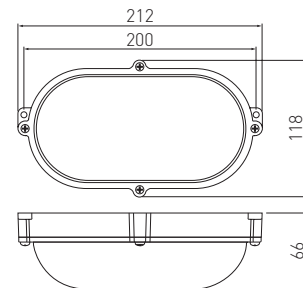

PL Oprawa kanałowa LED
 EN LED Bulkhead fixtures
 RU Канальный светодиодный светильник LED
 DE Robuste Wand-/Deckenleuchte LED
 HU Mélysugárzó lámpatest LED

LUXIA

LD-KALU100K-40	10 W	● 4000 K	700 lm	PC / PC	biała, white, белый, weiß, fehé	250 g	5901867169204
----------------	------	----------	--------	---------	---	-------	---------------

PL Oprawa kanałowa LED
 EN LED Bulkhead fixtures
 RU Канальный светодиодный светильник LED
 DE Robuste Wand-/Deckenleuchte LED
 HU Mélysugárzó lámpatest LED

LUXIA

LD-KALU10OW-40	10 W	● 4000 K	700 lm	PC / PC	biała, white, белый, weiß, fehé	250 g	5901867169228
----------------	------	----------	--------	---------	---	-------	---------------