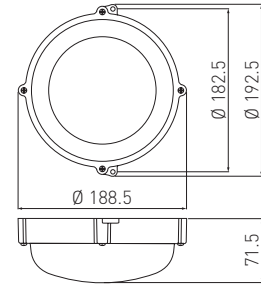

PL Oprawa kanałowa LED
 EN LED Bulkhead fixtures
 RU Канальный светодиодный светильник LED
 DE Robuste Wand-/Deckenleuchte LED
 HU Mélysugárzó lámpatest LED

LUXIA

LD-KALU100K-40	10 W	● 4000 K	700 lm	PC / PC	biała, white, белый, weiß, fehé	250 g	5901867169204
----------------	------	----------	--------	---------	---	-------	---------------

PL Oprawa kanałowa LED
 EN LED Bulkhead fixtures
 RU Канальный светодиодный светильник LED
 DE Robuste Wand-/Deckenleuchte LED
 HU Mélysugárzó lámpatest LED

LUXIA

LD-KALU10OW-40	10 W	● 4000 K	700 lm	PC / PC	biała, white, белый, weiß, fehé	250 g	5901867169228
----------------	------	----------	--------	---------	---	-------	---------------