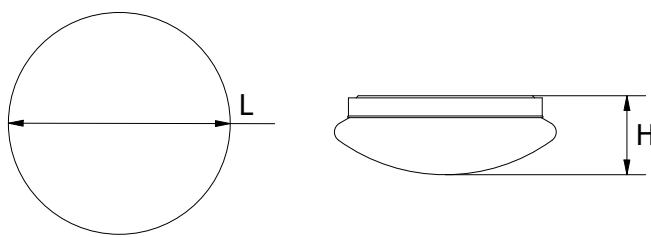

**PL** Plafoniera LED **EN** LED ceiling light fitting **DE** LED-Deckenleuchte **RU** Светодиодный потолочный светильник **CS** Stropní svítidlo LED **SK** Stropné LED svietidlo **HU** LED mennyezeti lámpa **HR** LED plafonjera **FR** Plafonnier LED **ES** Plafón LED **IT** Plafoniera a LED **RO** Plafonieră LED **LT** LED plafonas **LV** LED plafons **ET** LED laevalgusti **PT** Plafond LED **BE** Святлодыёдны плафон **UK** Світлодіодний світильник **BG** LED плафониера **SL** Stropna LED-svetilka **BS** LED plafonjera **SRP** LED plafonjera **SR** LED плафонера **MK** LED плафоньерка **MO** Plafonieră LED **AM** Առաստաղի լուսադիրոպային լուսավորութայն **AZ** LED tavan işıqlandırması **KA** ჟურბის LED საბათი **KK** Жарықдиодты төбе шамының фитингі **KY** Ш ыптын жарык диоддуу жарыктандыруу шайманы **TG** Фурнитура барои шифтчароғи LED **TK** LED potolok ýagtylyk sazlaýjy **UZ** LED shift yoritgich fittingi

**ASTRA**

LD-ASTR12W-NW-00	12W	960lm	530g	5902801391934
LD-ASTR18W-NW-00	18W	1440lm	880g	5902801391354
LD-ASTR24W-NW-00	24W	1920lm	1180g	5902801391965

LD-ASTR12W-NW-00	250x82
LD-ASTR18W-NW-00	330x95
LD-ASTR24W-NW-00	375x108