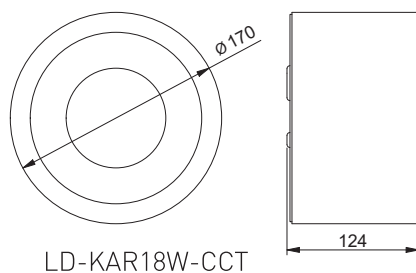

KARIS

TRI-COLOR

LD-KAR18W-CCT	18 W	3000/4000/6400K	1800 lm	940 g	5902801210013
LD-KAR25W-CCT	25 W		2500 lm	960 g	5902801210044

LD-KAR18W-CCT

LD-KAR25W-CCT