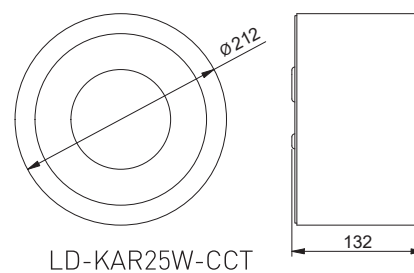

KARIS

TRI-COLOR

LD-KAR18W-CCT	18 W	3000/4000/6400K	1800 lm	940 g	5902801210013
LD-KAR25W-CCT	25 W		2500 lm	960 g	5902801210044

LD-KAR18W-CCT

LD-KAR25W-CCT