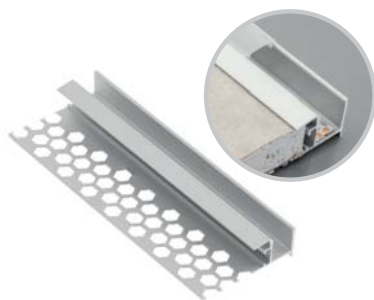

Stropní profil GLAX
Stropný profil GLAX
GLAX mennyezeti profil
Profilul tavanului GLAX