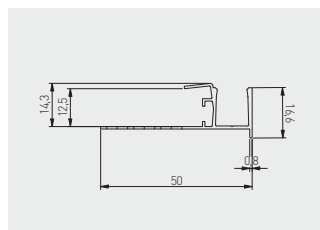

Stropní profil GLAX
Stropný profil GLAX
GLAX mennyezeti profil
Profilul tavanului GLAX