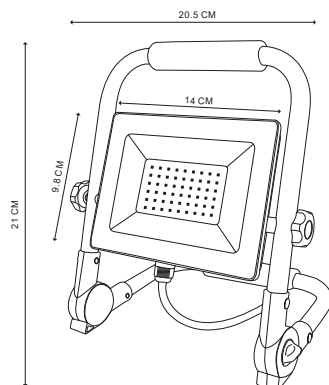

NELI

LD-NELI50WP-64

LD-NELI30WP-64

LD-NELI30WP-64		30 W	2700 lm	670 g	5902801467431
LD-NELI50WP-64		50 W	4500 lm	780 g	5902801467479

LD-NELI30WP-64

LD-NELI50WP-64