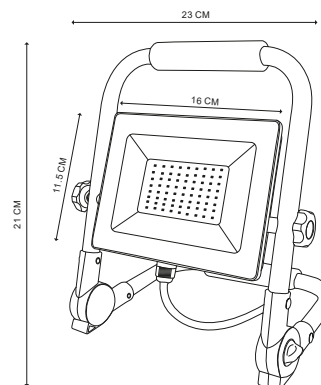

NELI

LD-NELI50WP-64

LD-NELI30WP-64

LD-NELI30WP-64		30 W	2700 lm	670 g	5902801467431
LD-NELI50WP-64		50 W	4500 lm	780 g	5902801467479

LD-NELI30WP-64

LD-NELI50WP-64