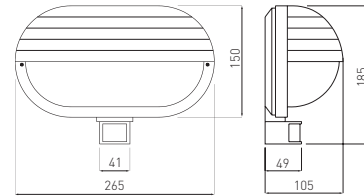

**KACROO**

OS-KACROO-00	ABS, PC	biały, white, белый, weiß, fehér	580 g	5908231302151

Technical & industrial fixtures

PL Oprawa kanałowa z czujnikiem ruchu  
 EN Bulkhead fixture with motion sensor  
 RU ЖКХ Светильник с датчиком движения  
 DE Robuste Decken-/Wandleuchte mit Bewegungsmelder  
 HU Mozgásérzékelővel felszerelt mélysugárzó lámpatest