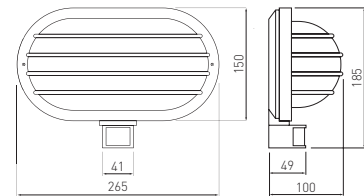

PL Oprawa kanałowa z czujnikiem ruchu
EN Bulkhead fixture with motion sensor
RU ЖКХ Светильник с датчиком движения
DE Robuste Decken-/Wandleuchte mit Bewegungsmelder
HU Mozgásérzékelővel felszerelt mélysugárzó lámpatest

KACROO

OS-KACROO-00	ABS, PC	biały, white, белый, weiß, fehér	580 g	5908231302151

Technical & industrial fixtures

PL Oprawa kanałowa z czujnikiem ruchu
EN Bulkhead fixture with motion sensor
RU ЖКХ Светильник с датчиком движения
DE Robuste Decken-/Wandleuchte mit Bewegungsmelder
HU Mozgásérzékelővel felszerelt mélysugárzó lámpatest

KACROO

OS-KACRKR-00	ABS, PC,	biały, white, белый, weiß, fehér	530 g	5908231302168