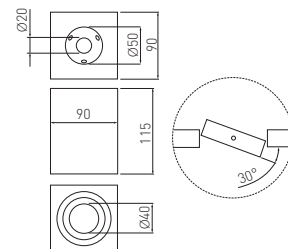

PL Oprawa sufitowa
EN Ceiling light fitting
RU Плафониера
DE Deckenleuchte
HU Mennyezeti lámpatest

SENSA

Black

White

Powiązane produkty:
Related products:
Связанных с ними продуктов:
Verwandte Produkte:
Kapcsolodo termek:

OS-SEN5087OKCZ-00	aluminium aluminium алюминий Aluminium aluminium	czarny, black, черный, schwarz, fekete	5901867176813
OS-SEN5087OKB-10		biały, white, белый, weiß, fehér	5901867176776

Decorative fixtures

PL Oprawa sufitowa
EN Ceiling light fitting
RU Плафониера
DE Deckenleuchte
HU Mennyezeti lámpatest

SENSA

Black

White

Powiązane produkty:
Related products:
Связанных с ними продуктов:
Verwandte Produkte:
Kapcsolodo termek:

OS-SEN5097KWB-10	aluminium aluminium алюминий Aluminium aluminium	biały, white, белый, weiß, fehér	5901867176875
OS-SEN5097KWCZ-00		czarny, black, черный, schwarz, fekete	5901867176899