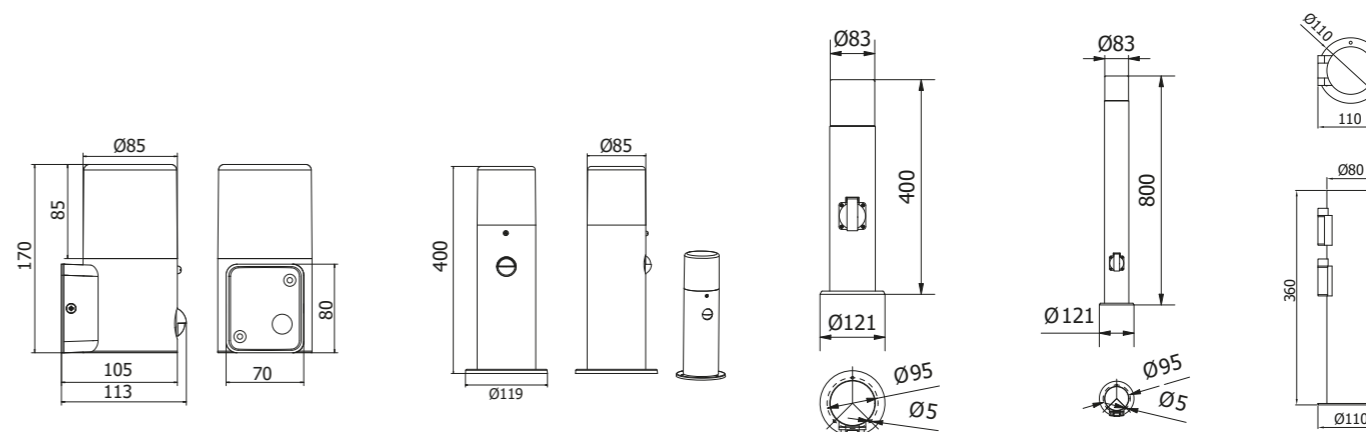

OS-COR0UAP-30 OS-CORP40P-30 OS-CORP40G-30 OS-CORP80G-30 OS-CORP36G-30