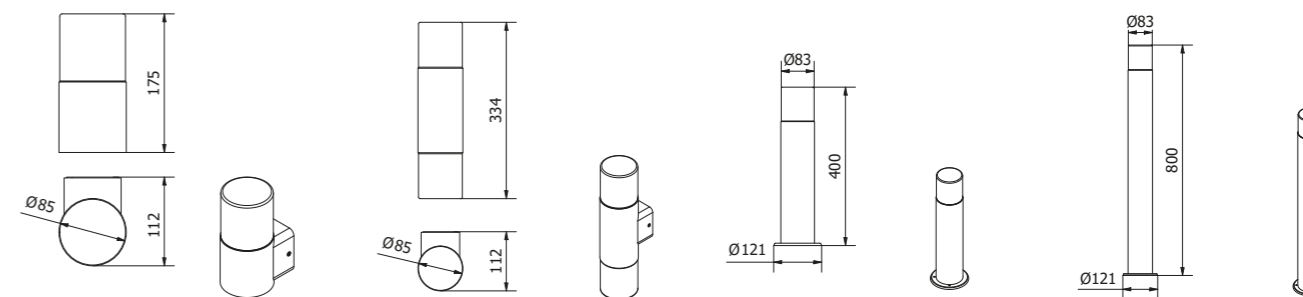

CORTA

OS-COR0UA-30 OS-CORDUA-30 OS-CORP40-30 OS-CORP80-30

OS-CORP40P-30* OS-COR0UAP-30* OS-CORP40G-30 OS-CORP80G-30 OS-CORP36G-30

Model	Power	Socket	IP	Base	Weight	Barcode	
OS-COR0UA-30	MAX 25 W	-	IP44	-	E27	444 g	5902801288951
OS-CORDUA-30					2xE27	700 g	5902801289002
OS-CORP40-30					E27	711 g	5902801288944
OS-CORP80-30					E27	1307 g	5902801289088
OS-CORP40P-30*					E27	750 g	5902801337444
OS-COR0UAP-30*					E27	450 G	5902801337376
OS-CORP40G-30					1 x SCHUKO	711 g	5902801227417
OS-CORP80G-30					1 x SCHUKO	E27	1307 g
OS-CORP36G-30	-	4 x SCHUKO	-	630 g	5902801336973		