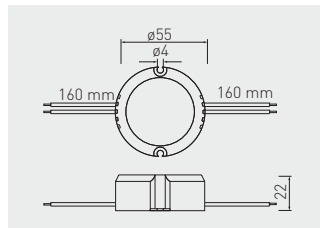

LED napájecí zdroj v krabici
 LED Trafo do montážnej krabičky
 LED tápegység
 Alimentare cu LED

		
LD-ZASPU15W-30N	15 W	plast / plast / műanyag / plastic

Napájecí systém pro LED klipy 5bodový
 Zdroj pre LED klipy 5-bodový
 Tápegység készlet 5 LED-kliphez
 Set de alimentare pentru 5 clipuri LED

	
LD-ZSKL15-00	plast / plast / műanyag / plastic