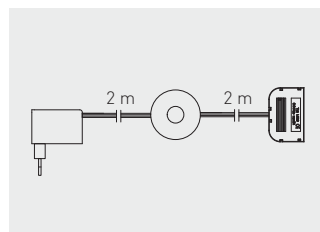

LED napájecí zdroj v krabici
 LED Trafo do montážnej krabičky
 LED tápegység
 Alimentare cu LED

		
LD-ZASPU15W-30N	15 W	plast / plast / műanyag / plastic

Napájecí systém pro LED klipy 5bodový
 Zdroj pre LED klipy 5-bodový
 Tápegység készlet 5 LED-kliphez
 Set de alimentare pentru 5 clipuri LED