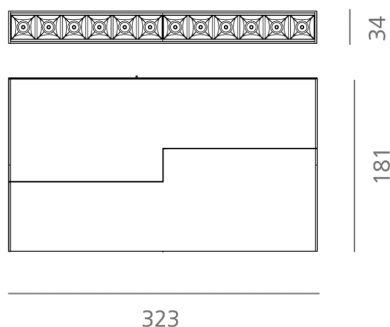

KLIK KLAK PUNTIFORME ORIENTABILE

SISTEMA MAGNETICO Un sistema completo che si inserisce in maniera minimale negli spazi. Declinabile in diverse tipologie di installazione (incasso a raso, a soffitto ed a sospensione).

Disegni tecnici

Tutte le misure sono espresse in mm

Codice	41126
Colore	Nero - Black
Fascio	34°
W	6
Kelvin	3000 °K
Volt	24V
Led	OSRAM
Lumen	510
Cri	>90
Fp	>0,5

Certificazioni

KLIK KLAK PUNTIFORME ORIENTABILE

SISTEMA MAGNETICO Un sistema completo che si inserisce in maniera minimale negli spazi. Declinabile in diverse tipologie di installazione (incasso a raso, a soffitto ed a sospensione).

Disegni tecnici

Tutte le misure sono espresse in mm

Disegni tecnici

Tutte le misure sono espresse in mm

Codice	41125
Colore	Nero - Black
Fascio	34°
W	3
Kelvin	3000 °K
Volt	24V
Led	OSRAM
Lumen	255
Cri	>90
Fp	>0,5

Certificazioni