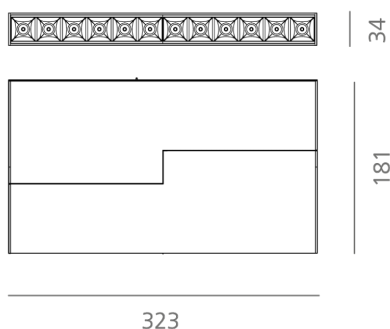

SISTEMA MAGNETICO Un sistema completo che si inserisce in maniera minimale negli spazi. Declinabile in diverse tipologie di installazione (incasso a raso, a soffitto ed a sospensione).

Disegni tecnici

Tutte le misure sono espresse in mm

Codice	41127
Colore	Nero - Black
Fascio	34°
W	12
Kelvin	3000 °K
Volt	24V
Led	OSRAM
Lumen	1020
Cri	>90
Fp	>0,5

Certificazioni

KLIK KLAKE PUNTI FORME ORIENTABILE

SISTEMA MAGNETICO Un sistema completo che si inserisce in maniera minimale negli spazi. Declinabile in diverse tipologie di installazione (incasso a raso, a soffitto ed a sospensione).

Disegni tecnici

Tutte le misure sono espresse in mm

Codice	41125
Colore	Nero - Black
Fascio	34°
W	3
Kelvin	3000 °K
Volt	24V
Led	OSRAM
Lumen	255
Cri	>90
Fp	>0,5

Certificazioni