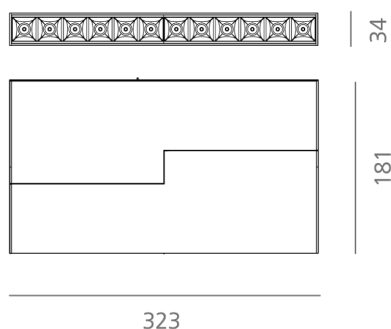

Disegni tecnici

Tutte le misure sono espresse in mm

Codice	41126
Colore	Nero - Black
Fascio	34°
W	6
Kelvin	3000 °K
Volt	24V
Led	OSRAM
Lumen	510
Cri	>90
Fp	>0,5

Certificazioni

KLIK KLAK PUNTIFORME ORIENTABILE

SISTEMA MAGNETICO Un sistema completo che si inserisce in maniera minimale negli spazi. Declinabile in diverse tipologie di installazione (incasso a raso, a soffitto ed a sospensione).

Disegni tecnici

Tutte le misure sono espresse in mm

Codice	41127
Colore	Nero - Black
Fascio	34°
W	12
Kelvin	3000 °K
Volt	24V
Led	OSRAM
Lumen	1020
Cri	>90
Fp	>0,5

Certificazioni

KLIK KLAKE PUNTI FORME ORIENTABILE

SISTEMA MAGNETICO Un sistema completo che si inserisce in maniera minimale negli spazi. Declinabile in diverse tipologie di installazione (incasso a raso, a soffitto ed a sospensione).

Disegni tecnici

Tutte le misure sono espresse in mm

Codice	41125
Colore	Nero - Black
Fascio	34°
W	3
Kelvin	3000 °K
Volt	24V
Led	OSRAM
Lumen	255
Cri	>90
Fp	>0,5

Certificazioni