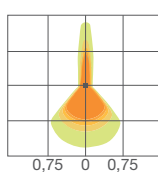

3000K
H. 2m
10 lux
8 lux
6 lux
4 lux
2 lux