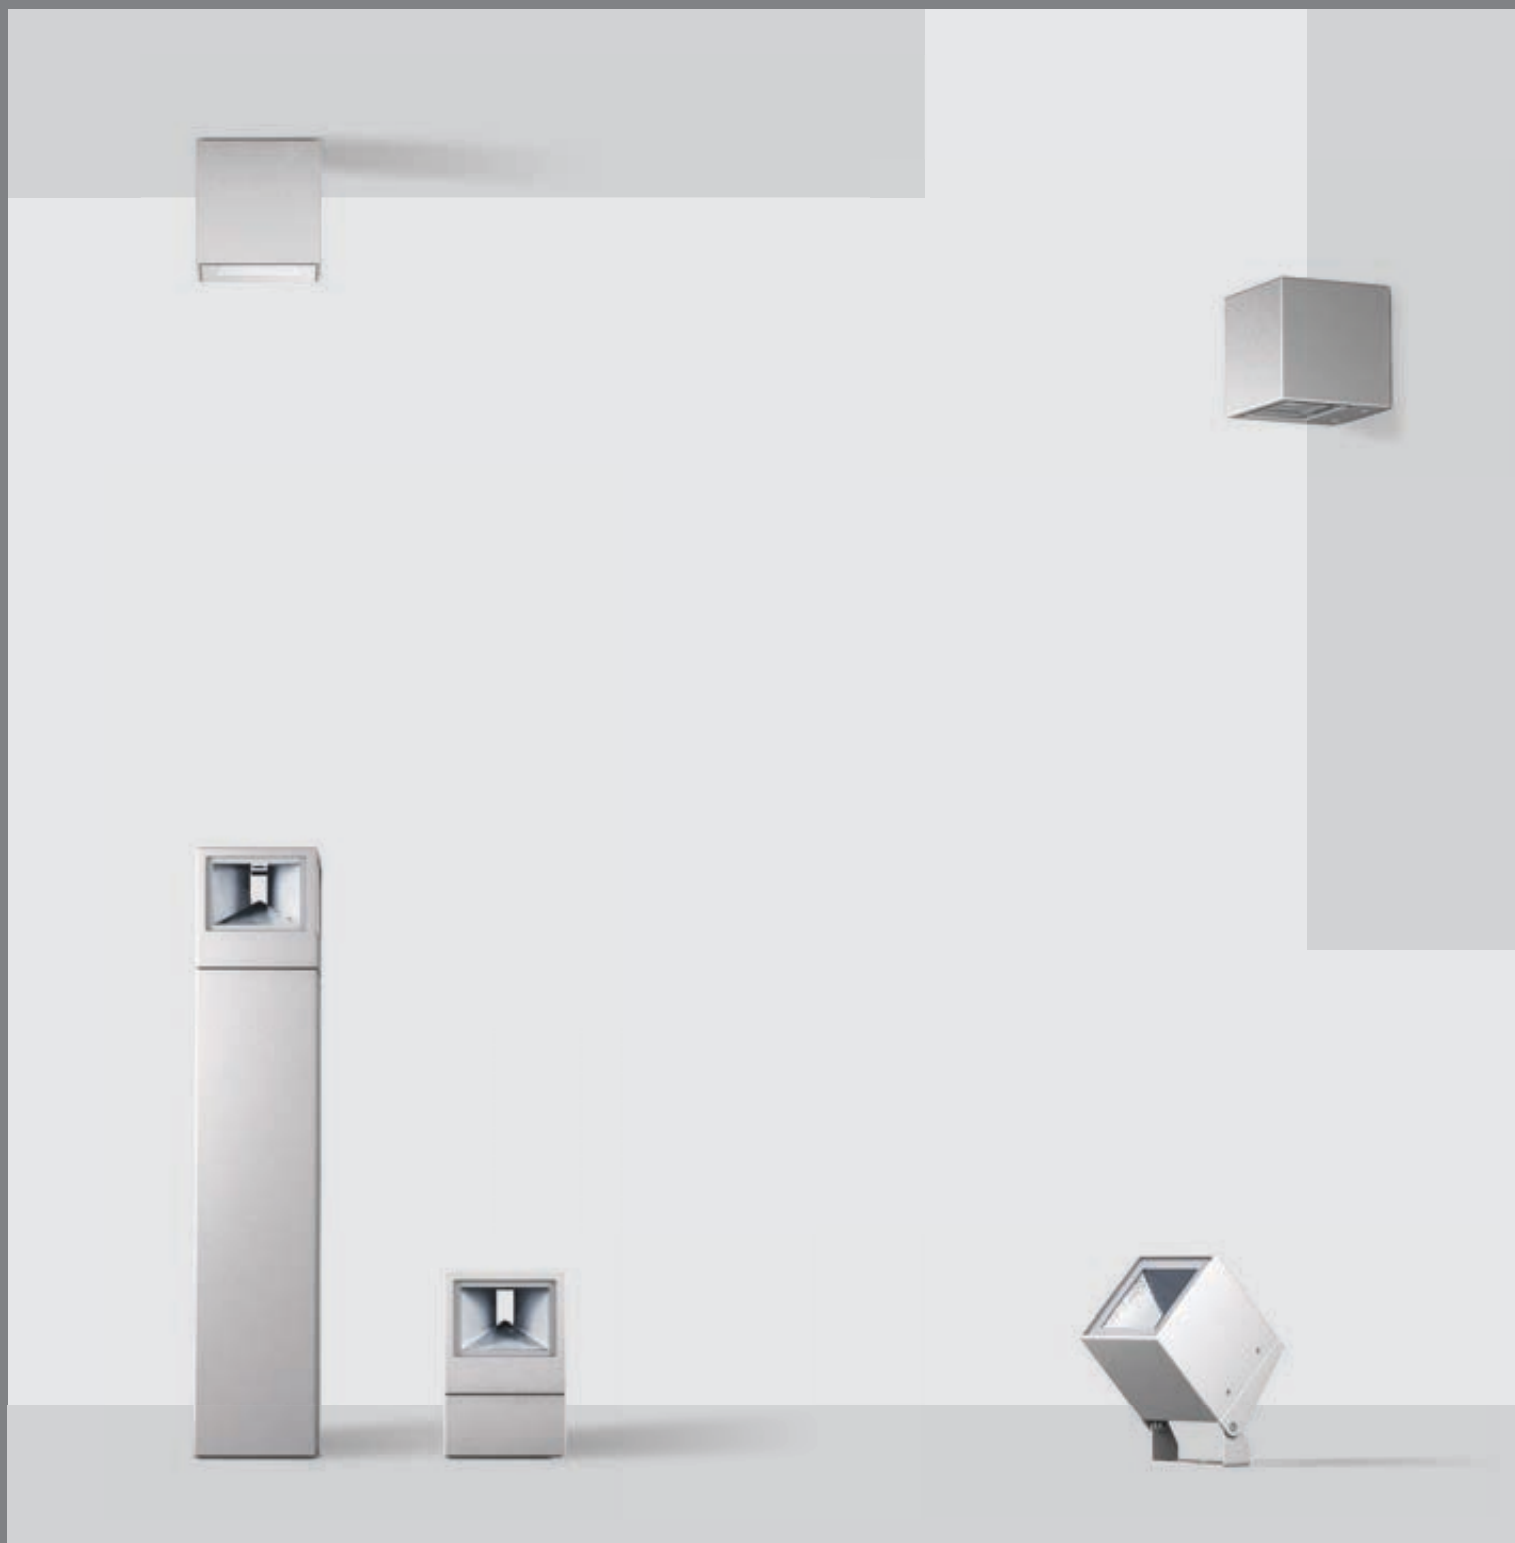

MINI ONE collection

MINI ONE è un cubo di piccole dimensioni dal design rigoroso e geometrico, che unisce sobria eleganza con grande flessibilità di utilizzo: il corpo base può essere installato per ottenere luce radente sulle pareti e a plafone e come proiettore con l'apposita staffa. La purezza di MINI ONE è esaltata dalla totale assenza di viti a vista ed attacco a parete totalmente a scomparsa. È disponibile in versione a due e a quattro finestre e, in alternativa, con lame di luce. La versione a paletto è concepita per l'illuminazione di vialetti e giardini.

MINI ONE is a cube of small size from rigorous and geometric design, combining elegance and great flexibility of use: the basic version can be installed to get grazing light on the walls and ceiling and as a floodlight with the supplied bracket. The purity of MINI ONE is enhanced by the total absence of visible screws and wall mount totally hidden. It is available with two and four windows and, alternatively, with blades of light. The bollard version is designed for lighting pedestrian walkways and gardens.